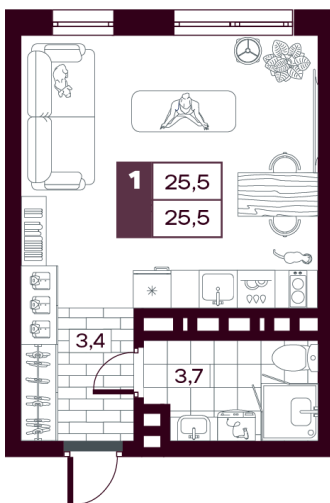

# Студия 25.48 м<sup>2</sup>

Отсканируйте QR-код и  
смотрите на сайте  
[new.творчество.рф](http://new.творчество.рф)

~~5 255 835 руб.~~

**5 255 835 руб.**

В ипотеку **от 15 376 руб.**

Предчистовая отделка

На рошу

Корпус МАХ 1 очередь (квартиры) - 3.2

Этаж

14

Секция

1

Сдача

4 кв. 2027

# На этаже 14

Студия 25.48 м<sup>2</sup>

14.01.2026 13:27 (Мск)

Не является публичной офертой, цена может быть скорректирована.  
Информация взята с сайта «new.творчество.рф»

На генплане  
МАХ 1 очередь  
(квартиры) - 3.2